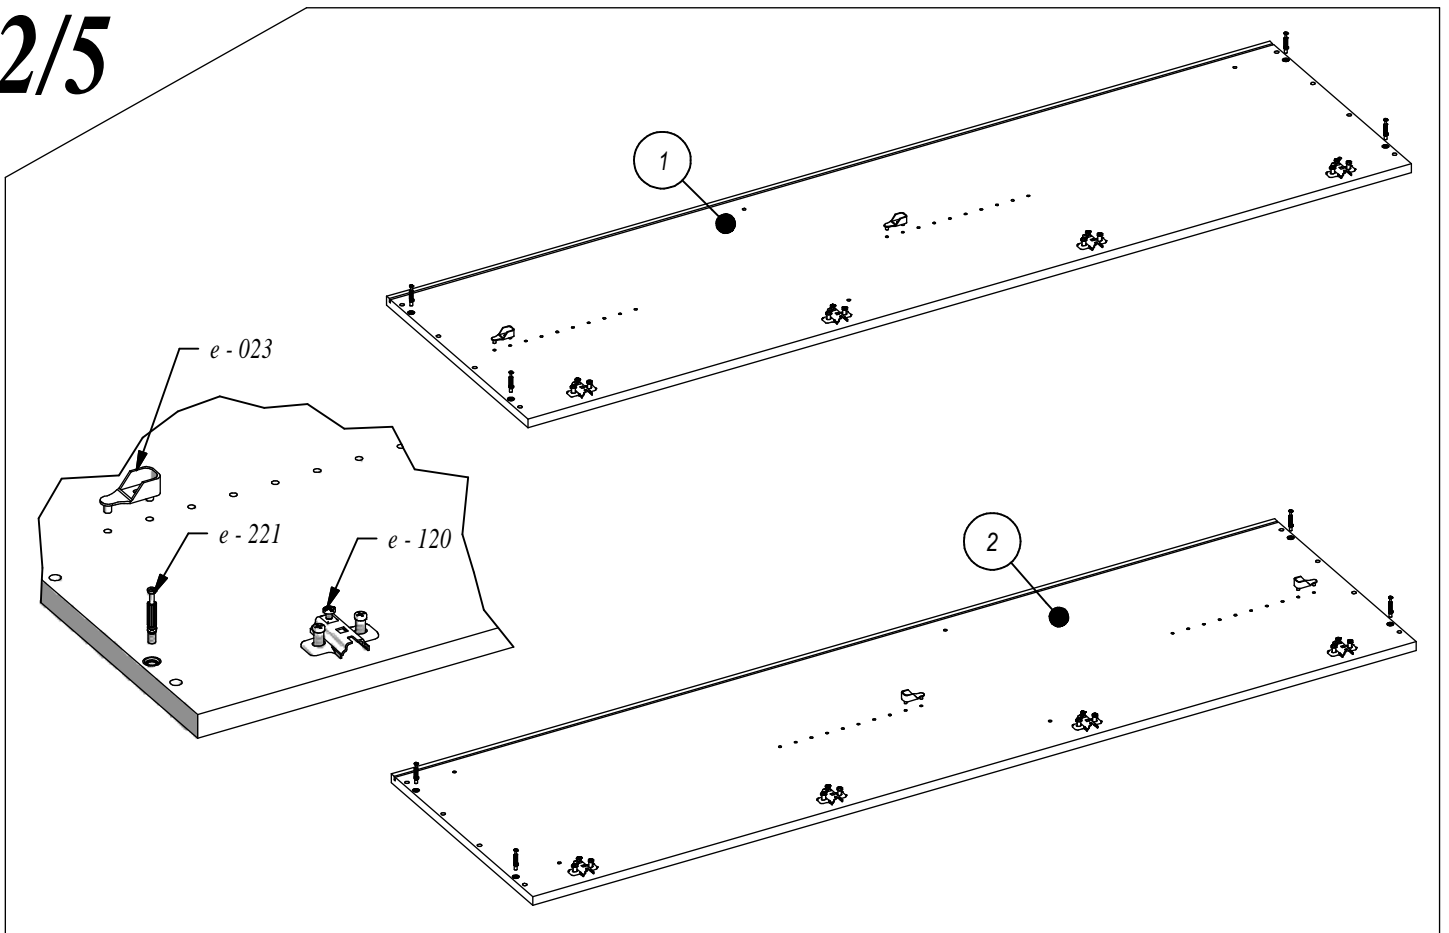

Sleep Varia "27"

1/5

Nr	Sztuk
1	1
2	1
3	2
4	1
5	1
6	1
7	1
8	1

e - 001 (x8) 	e - 221 (x8) 	e - 002 (x16)  L-32	e - 120 (x8) 	e - 015 (x10) 	e - 417 (x8) 	e - 023 (x4) 	e - 016 (x20)  4x16
e - 128 (x4)  4x30	e - 300 "A" (x2) 	e - 300 "B" (x2) 	e - 415 (x4)  3x25	e - 420 (x4)  3x16	e - 125 (x2) 	e - 216 (x4) 	

4/5