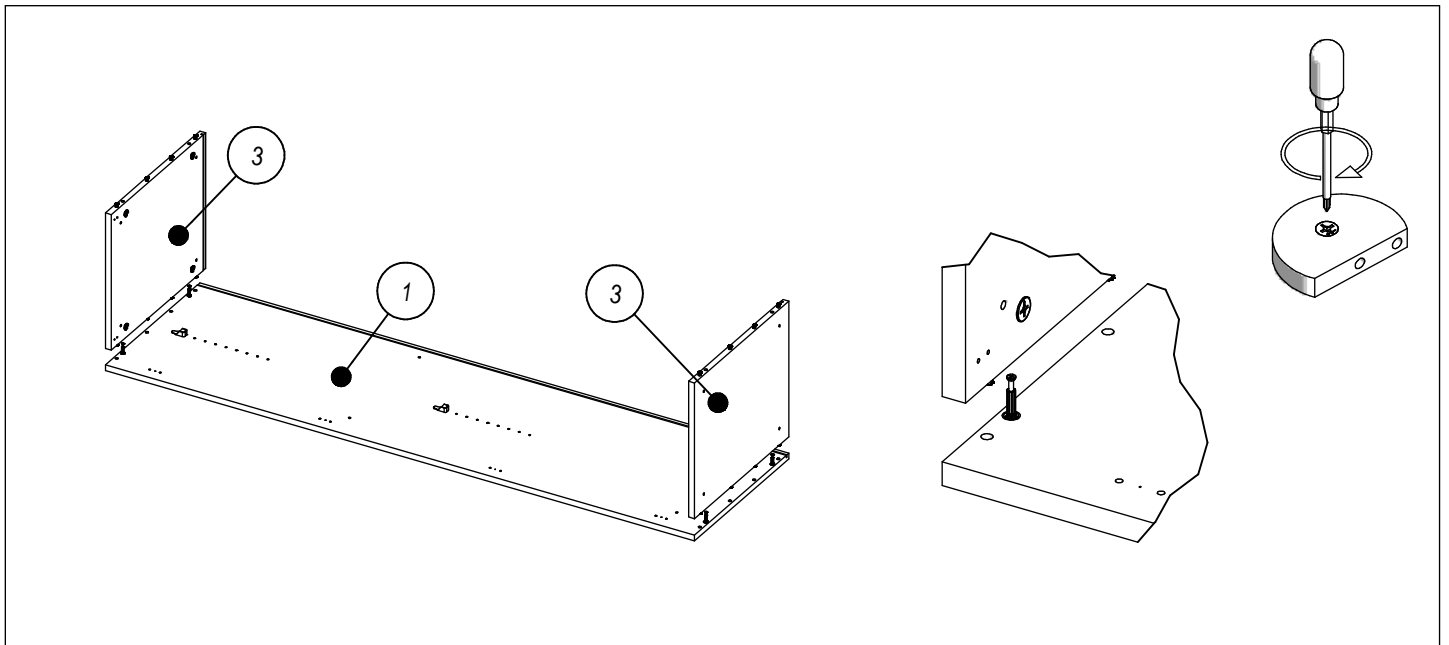

Sleep Varia "24"

1/5

Nr	Sztuk
1	1
2	1
3	2
4	1
5	1
6	1
7	1

e - 001 (x8) 	e - 221 (x8) 	e - 002 (x16)  L-32	e - 120 (x4) 	e - 015 (x5) 	e - 417 (x8) 	e - 023 (x4) 	e - 016 (x10)  4x16
e - 128 (x4)  4x30	e - 300 "A" (x1) 	e - 300 "B" (x1) 	e - 415 (x2)  3x25	e - 420 (x2)  3x16	e - 125 (x1) 	e - 216 (x4) 	