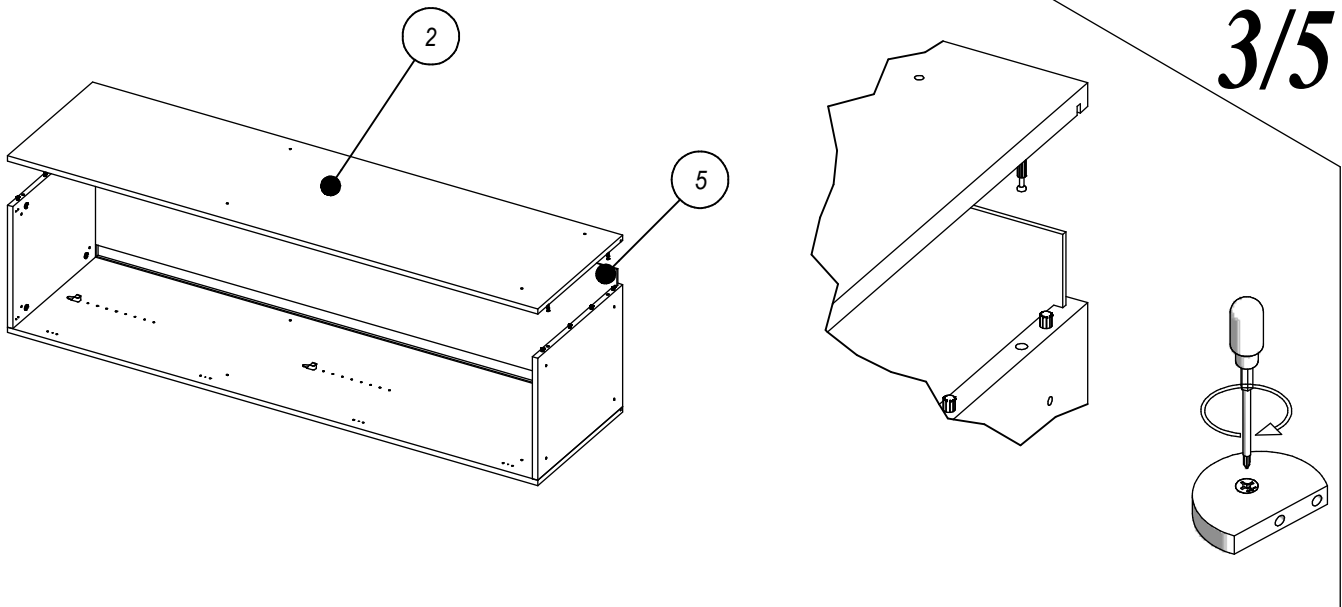

Sleep Varia "24"

1/5

Nr	Sztuk
1	1
2	1
3	2
4	1
5	1
6	1
7	1

e - 001 (x8) 	e - 221 (x8) 	e - 002 (x16)  L-32	e - 120 (x4) 	e - 015 (x5) 	e - 417 (x8) 	e - 023 (x4) 	e - 016 (x10)  4x16
e - 128 (x4)  4x30	e - 300 "A" (x1) 	e - 300 "B" (x1) 	e - 415 (x2)  3x25	e - 420 (x2)  3x16	e - 125 (x1) 	e - 216 (x4) 	