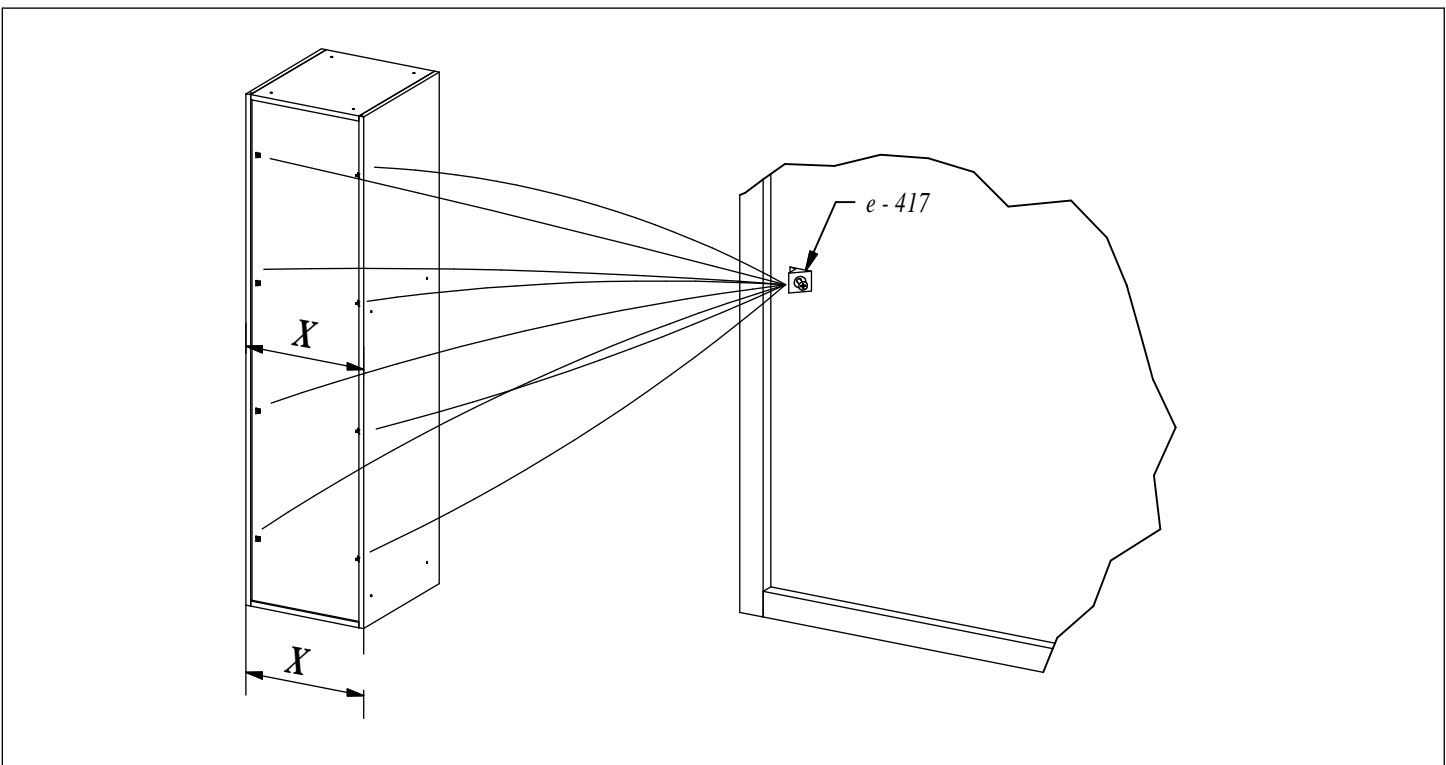

Sleep Varia "24"

1/5

Nr	Sztuk
1	1
2	1
3	2
4	1
5	1
6	1
7	1

e - 001 (x8) 	e - 221 (x8) 	e - 002 (x16)  L-32	e - 120 (x4) 	e - 015 (x5) 	e - 417 (x8) 	e - 023 (x4) 	e - 016 (x10)  4x16
e - 128 (x4)  4x30	e - 300 "A" (x1) 	e - 300 "B" (x1) 	e - 415 (x2)  3x25	e - 420 (x2)  3x16	e - 125 (x1) 	e - 216 (x4) 	