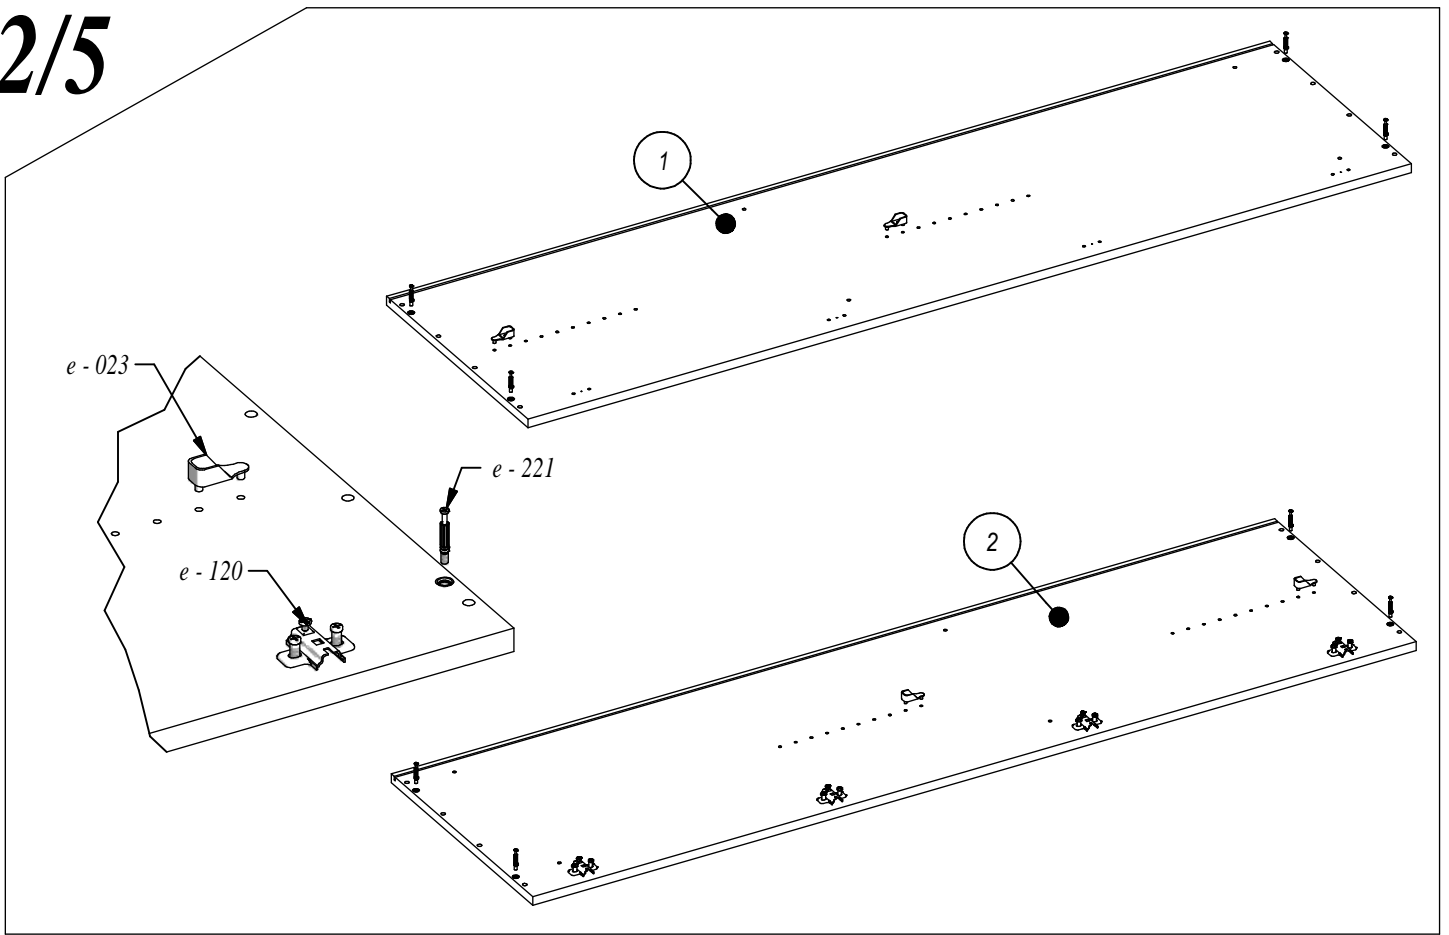

Sleep Varia "24"

1/5

Nr	Sztuk
1	1
2	1
3	2
4	1
5	1
6	1
7	1

e - 001 (x8) 	e - 221 (x8) 	e - 002 (x16)  L-32	e - 120 (x4) 	e - 015 (x5) 	e - 417 (x8) 	e - 023 (x4) 	e - 016 (x10)  4x16
e - 128 (x4)  4x30	e - 300 "A" (x1) 	e - 300 "B" (x1) 	e - 415 (x2)  3x25	e - 420 (x2)  3x16	e - 125 (x1) 	e - 216 (x4) 	

4/5