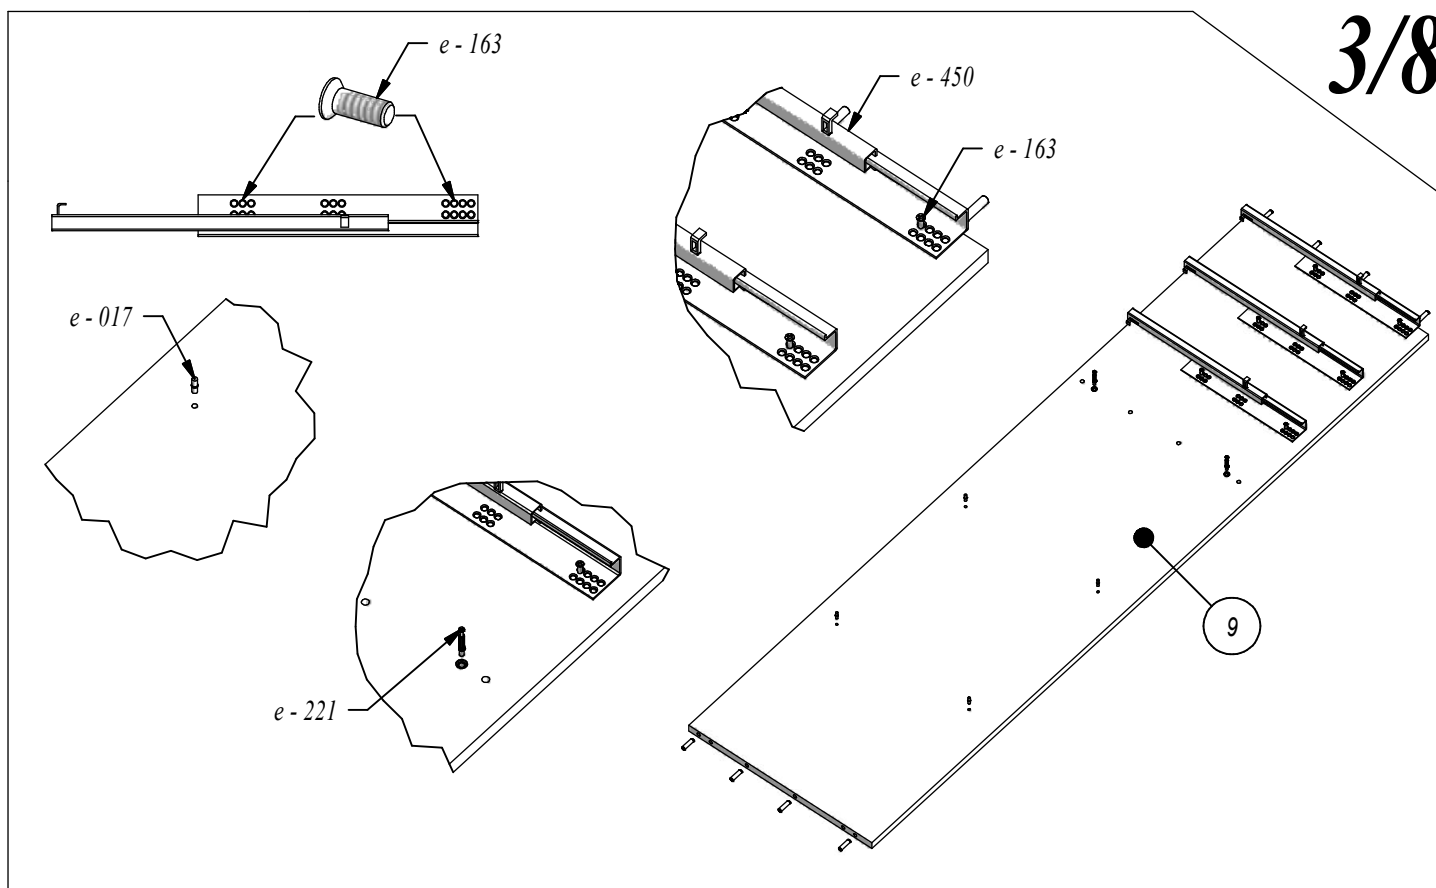

Sleep Varia "12"

1/8

Nr	Sztuk
1	1
2	1
3	2
4	1
5	1
6	1
7	1
8	1
9	1
10	2
11	2
12	3
13	3
14	3
15	3
16	3
17	3

e - 001 (x44) 	e - 221 (x44) 	e - 002 (x40)  L - 32	e - 120 (x8) 	e - 015 (x10) 	e - 125 (x1) 	e - 023 (x2) 	e - 016 (x20)  4x16
e - 128 (x4)  4x30	e - 300 "A" (x2) 	e - 300 "B" (x2) 	e - 415 (x16)  3x25	e - 420 (x4)  3x16	e - 450 (x3) 	e - 163 (x12)  6,3x13	
e - 017 (x8) 	e - 267 (x6) 	e - 216 (x4) 					

2/8

4/8

A = B !!!

x 3 szt