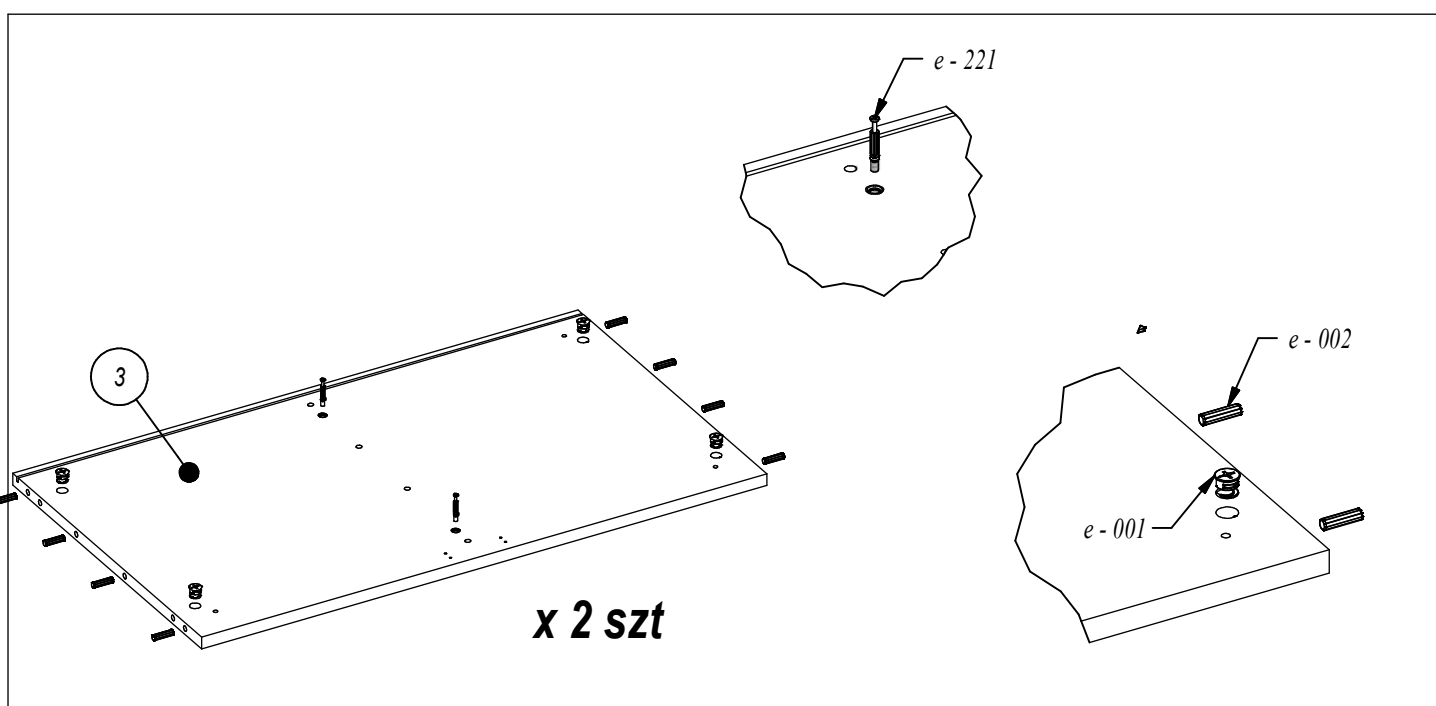

Sleep Varia "12"

1/8

Nr	Sztuk
1	1
2	1
3	2
4	1
5	1
6	1
7	1
8	1
9	1
10	2
11	2
12	3
13	3
14	3
15	3
16	3
17	3

e - 001 (x44) 	e - 221 (x44) 	e - 002 (x40)  L - 32	e - 120 (x8) 	e - 015 (x10) 	e - 125 (x1) 	e - 023 (x2) 	e - 016 (x20)  4x16
e - 128 (x4)  4x30	e - 300 "A" (x2) 	e - 300 "B" (x2) 	e - 415 (x16)  3x25	e - 420 (x4)  3x16	e - 450 (x3) 	e - 163 (x12)  6,3x13	
e - 017 (x8) 	e - 267 (x6) 	e - 216 (x4) 					

2/8

4/8

A = B !!!

x 3 szt