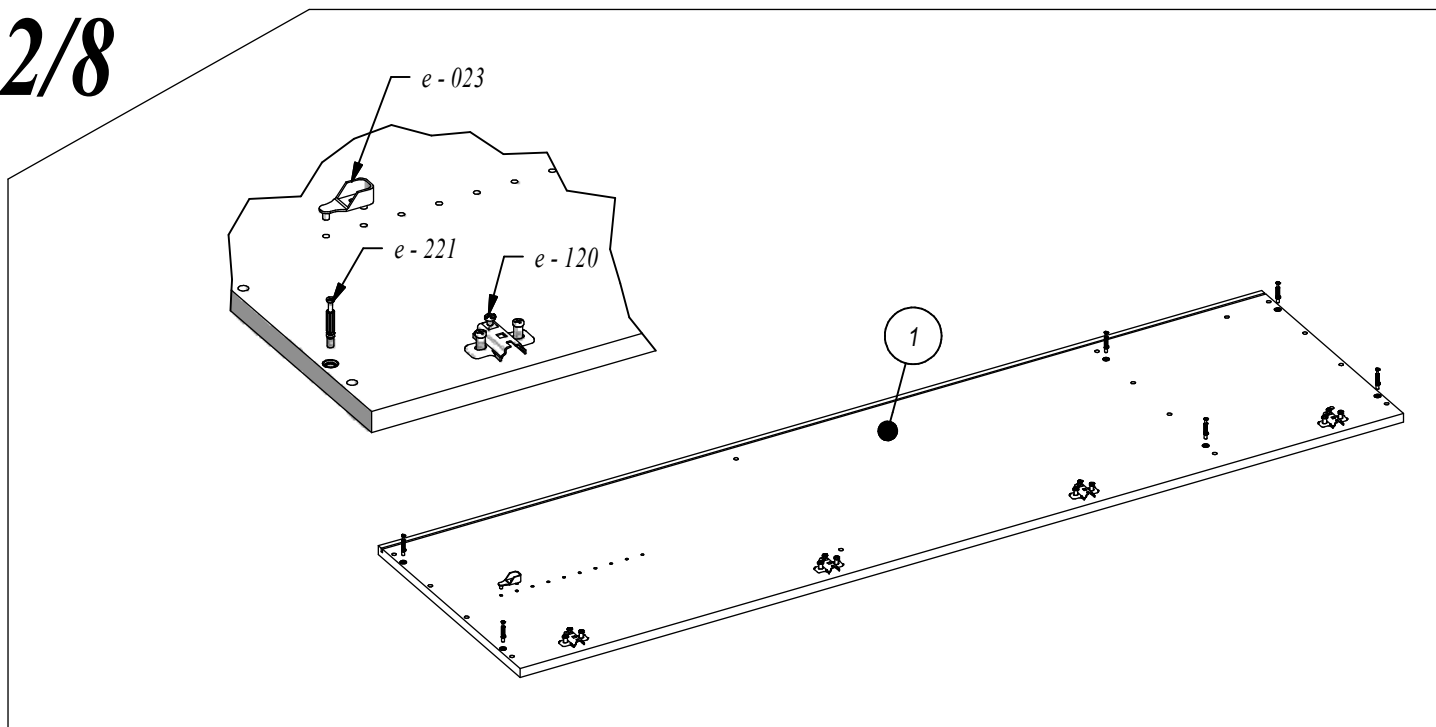

Sleep Varia "12"

1/8

Nr	Sztuk
1	1
2	1
3	2
4	1
5	1
6	1
7	1
8	1
9	1
10	2
11	2
12	3
13	3
14	3
15	3
16	3
17	3

e - 001 (x44) 	e - 221 (x44) 	e - 002 (x40)  L - 32	e - 120 (x8) 	e - 015 (x10) 	e - 125 (x1) 	e - 023 (x2) 	e - 016 (x20)  4x16
e - 128 (x4)  4x30	e - 300 "A" (x2) 	e - 300 "B" (x2) 	e - 415 (x16)  3x25	e - 420 (x4)  3x16	e - 450 (x3) 	e - 163 (x12)  6,3x13	
e - 017 (x8) 	e - 267 (x6) 	e - 216 (x4) 					

2/8

4/8

A = B !!!

x 3 szt