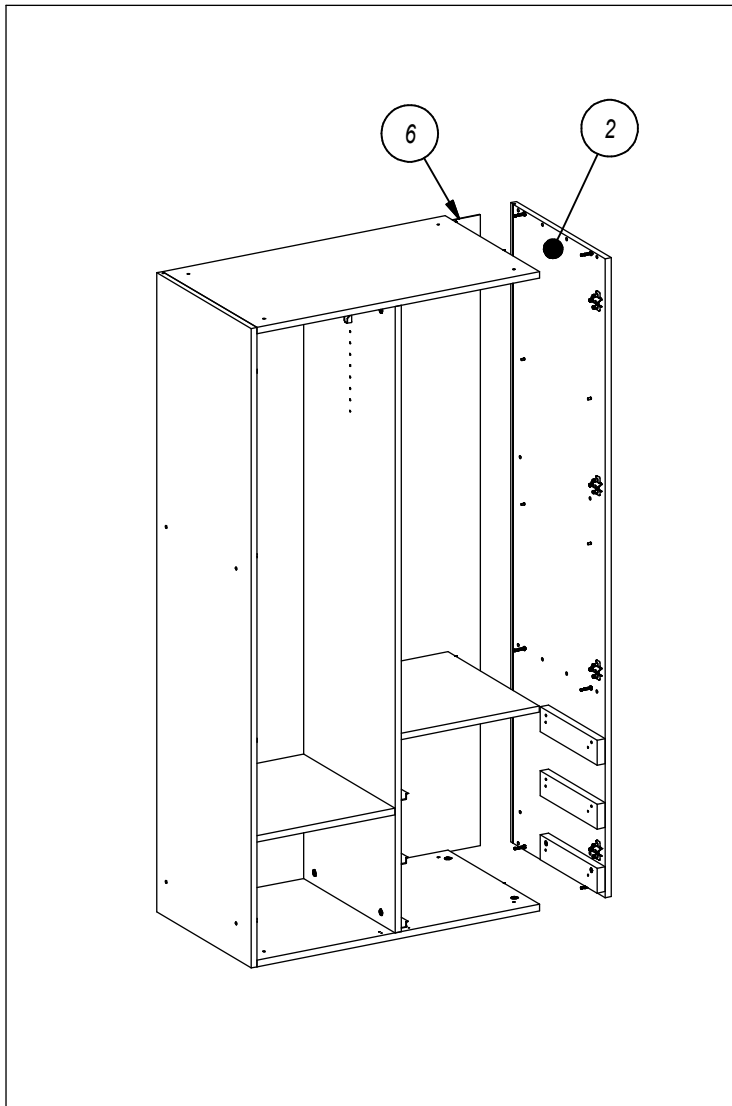

Sleep Varia "12"

1/8

Nr	Sztuk
1	1
2	1
3	2
4	1
5	1
6	1
7	1
8	1
9	1
10	2
11	2
12	3
13	3
14	3
15	3
16	3
17	3

e - 001 (x44) 	e - 221 (x44) 	e - 002 (x40)  L - 32	e - 120 (x8) 	e - 015 (x10) 	e - 125 (x1) 	e - 023 (x2) 	e - 016 (x20)  4x16
e - 128 (x4)  4x30	e - 300 "A" (x2) 	e - 300 "B" (x2) 	e - 415 (x16)  3x25	e - 420 (x4)  3x16	e - 450 (x3) 	e - 163 (x12)  6,3x13	
e - 017 (x8) 	e - 267 (x6) 	e - 216 (x4) 					

2/8

4/8

A = B !!!

x 3 szt