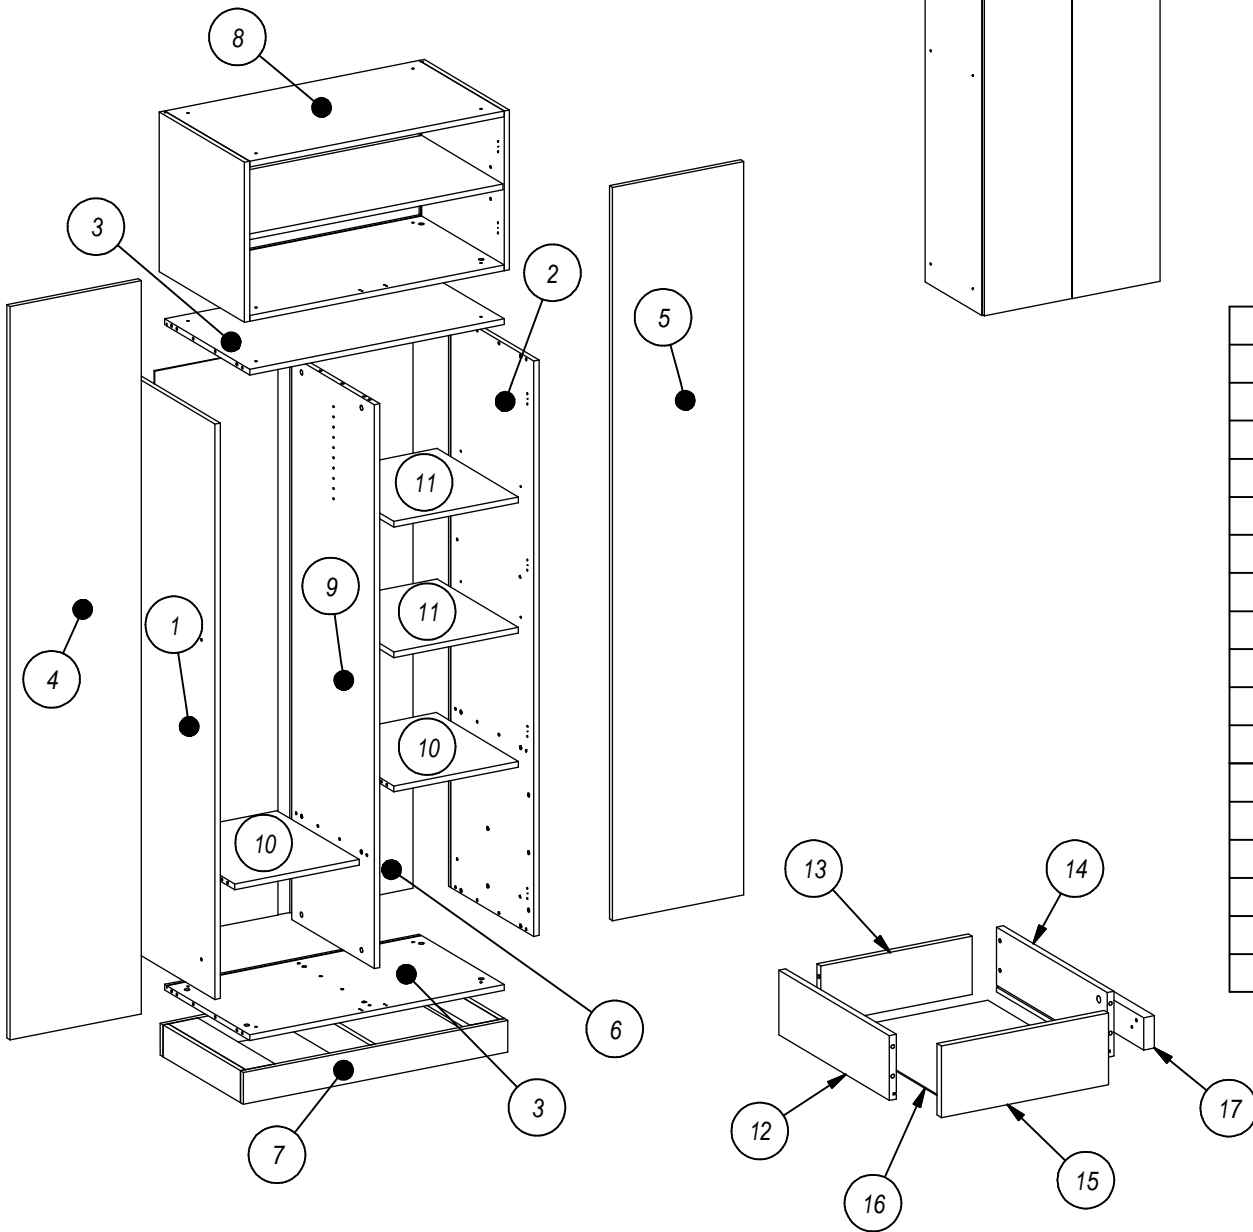

Sleep Varia "12"

1/8

Nr	Sztuk
1	1
2	1
3	2
4	1
5	1
6	1
7	1
8	1
9	1
10	2
11	2
12	3
13	3
14	3
15	3
16	3
17	3

e - 001 (x44) 	e - 221 (x44) 	e - 002 (x40)  L - 32	e - 120 (x8) 	e - 015 (x10) 	e - 125 (x1) 	e - 023 (x2) 	e - 016 (x20)  4x16
e - 128 (x4)  4x30	e - 300 "A" (x2) 	e - 300 "B" (x2) 	e - 415 (x16)  3x25	e - 420 (x4)  3x16	e - 450 (x3) 	e - 163 (x12)  6,3x13	
e - 017 (x8) 	e - 267 (x6) 	e - 216 (x4) 					

2/8

4/8

A = B !!!

x 3 szt