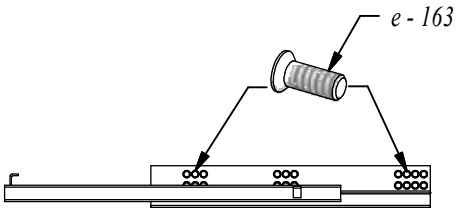

Sleep Varia "12"

1/8

Nr	Sztuk
1	1
2	1
3	2
4	1
5	1
6	1
7	1
8	1
9	1
10	2
11	2
12	3
13	3
14	3
15	3
16	3
17	3

e - 001 (x44) 	e - 221 (x44) 	e - 002 (x40)  L - 32	e - 120 (x8) 	e - 015 (x10) 	e - 125 (x1) 	e - 023 (x2) 	e - 016 (x20)  4x16
e - 128 (x4)  4x30	e - 300 "A" (x2) 	e - 300 "B" (x2) 	e - 415 (x16)  3x25	e - 420 (x4)  3x16	e - 450 (x3) 	e - 163 (x12)  6,3x13	
e - 017 (x8) 	e - 267 (x6) 	e - 216 (x4) 					

2/8

4/8

A = B !!!

x 3 szt