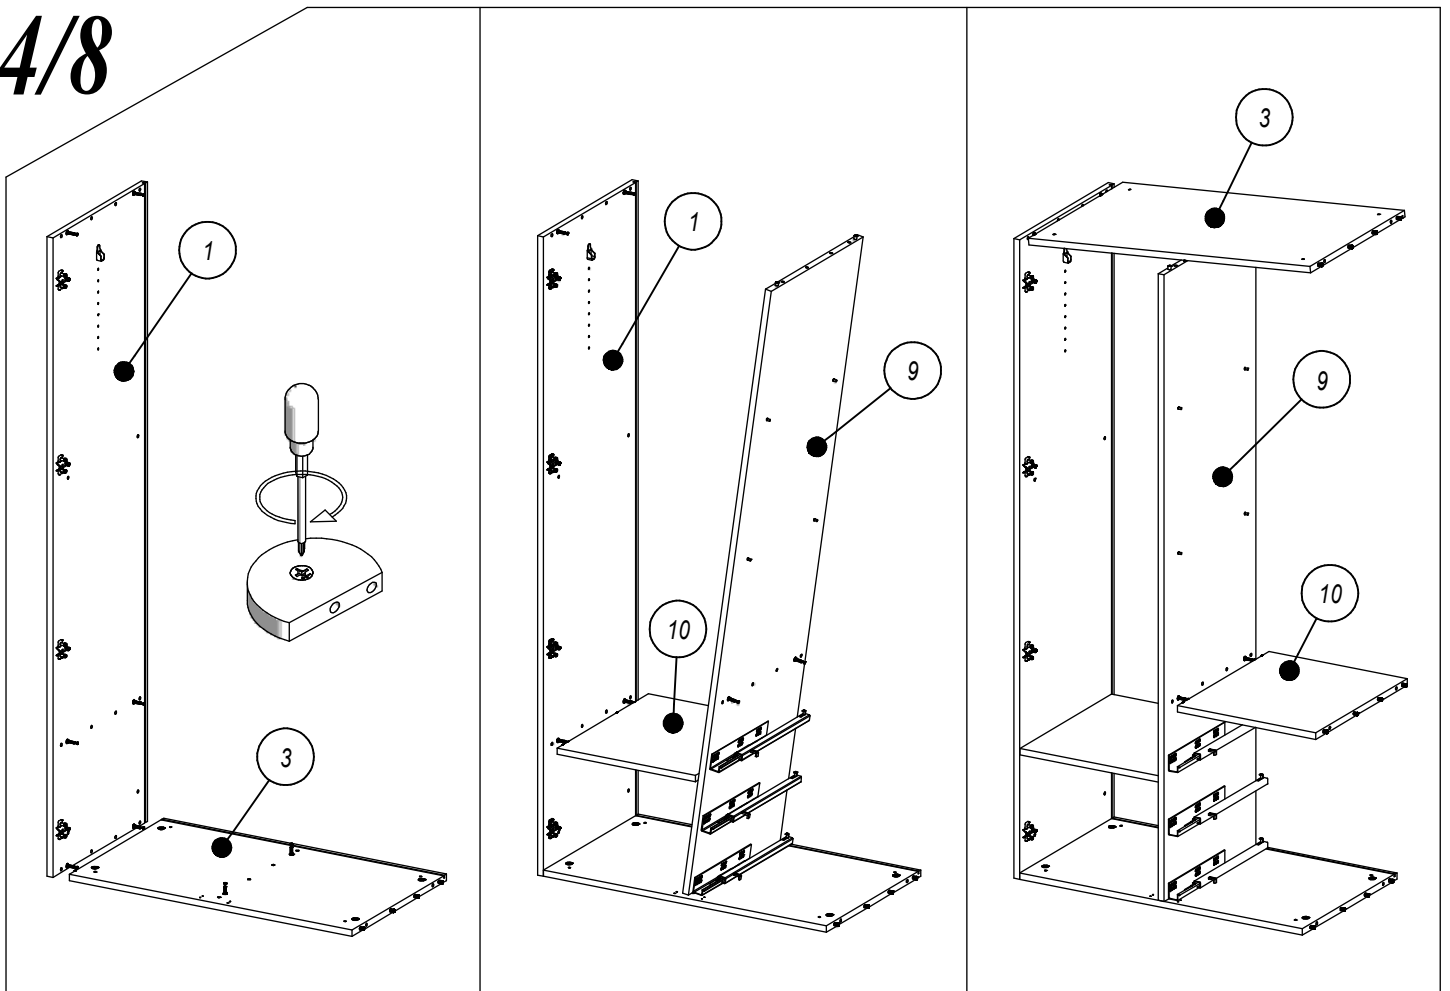

Sleep Varia "12"

1/8

Nr	Sztuk
1	1
2	1
3	2
4	1
5	1
6	1
7	1
8	1
9	1
10	2
11	2
12	3
13	3
14	3
15	3
16	3
17	3

e - 001 (x44) 	e - 221 (x44) 	e - 002 (x40)  L - 32	e - 120 (x8) 	e - 015 (x10) 	e - 125 (x1) 	e - 023 (x2) 	e - 016 (x20)  4x16
e - 128 (x4)  4x30	e - 300 "A" (x2) 	e - 300 "B" (x2) 	e - 415 (x16)  3x25	e - 420 (x4)  3x16	e - 450 (x3) 	e - 163 (x12)  6,3x13	
e - 017 (x8) 	e - 267 (x6) 	e - 216 (x4) 					

2/8

4/8

A = B !!!

x 3 szt