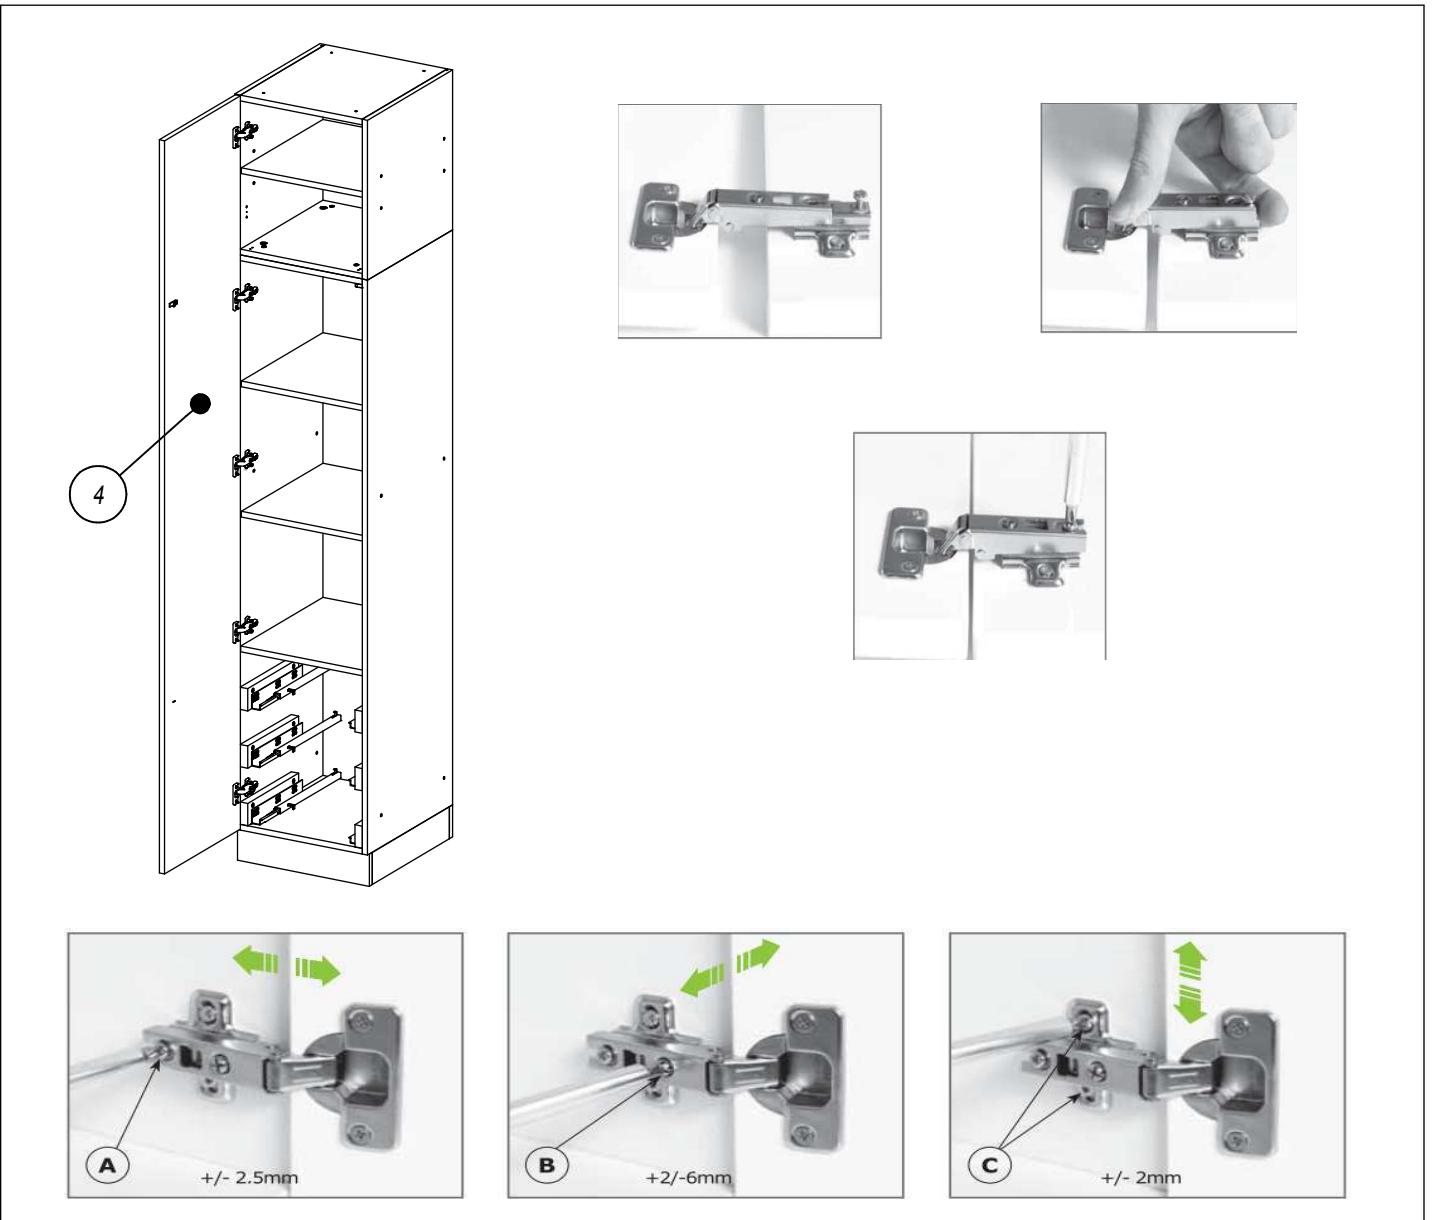

Sleep Varia "15"

1/7

Nr	Sztuk
1	1
2	1
3	2
4	1
5	1
6	1
7	1
8	1
9	2
10	3
11	3
12	3
13	3
14	3
15	6

e - 001 (x36) 	e - 221 (x36) 	e - 002 (x24)  L - 32	e - 120 (x4) 	e - 015 (x5) 		e - 016 (x10)  4x16
e - 128 (x4)  4x30	e - 300 "A" (x1) 	e - 300 "B" (x1) 	e - 415 (x14)  3x25	e - 420 (x2)  3x16	e - 450 (x3) 	e - 163 (x12)  6,3x13
e - 017 (x8) 	e - 267 (x12) 	e - 216 (x4) 				

2/7

4/7

6/7

x 3 szt

e-001

10

x 3 szt

12