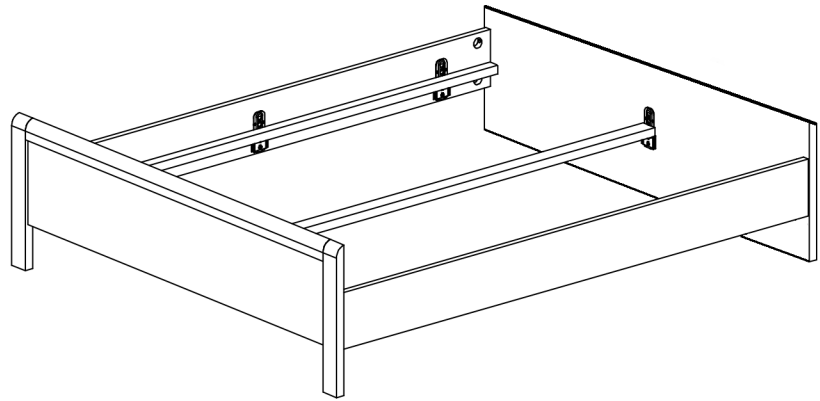

# Sleep Varia SV-L-L-B

<i>e - 031 (x2)</i> 	<i>e - 177 (x48)</i>  6,3x13	<i>e - 150</i>  "6"	<i>e - 128 (x8)</i> 	<i>e - 127 (x8)</i> 	<i>e - 139 (x16)</i>  4 x 25
<i>e - 032 (x8)</i> 	<i>e - 033 (x8)</i> 