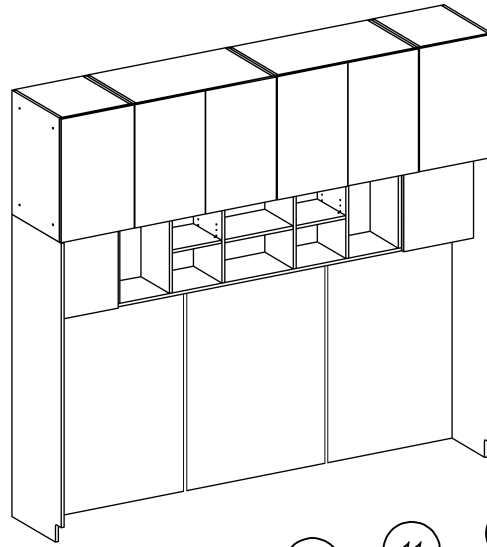

Sleep Varia II

"42", "44"

1/5

Nr	Sztuk
1	1
2	1
3	3
4	4
5	1
6	1
7	1
8	2
9	1
10	1
11	4
12	2

e - 101 (x26)

e - 221 (x26)

e - 002 (x8)

L-32

e - 360 (x16)

e - 165 (x16)

M6 x 30

e - 141 (x12)

175°

e - 016 (x24)

4x16

e - 410 (x9)