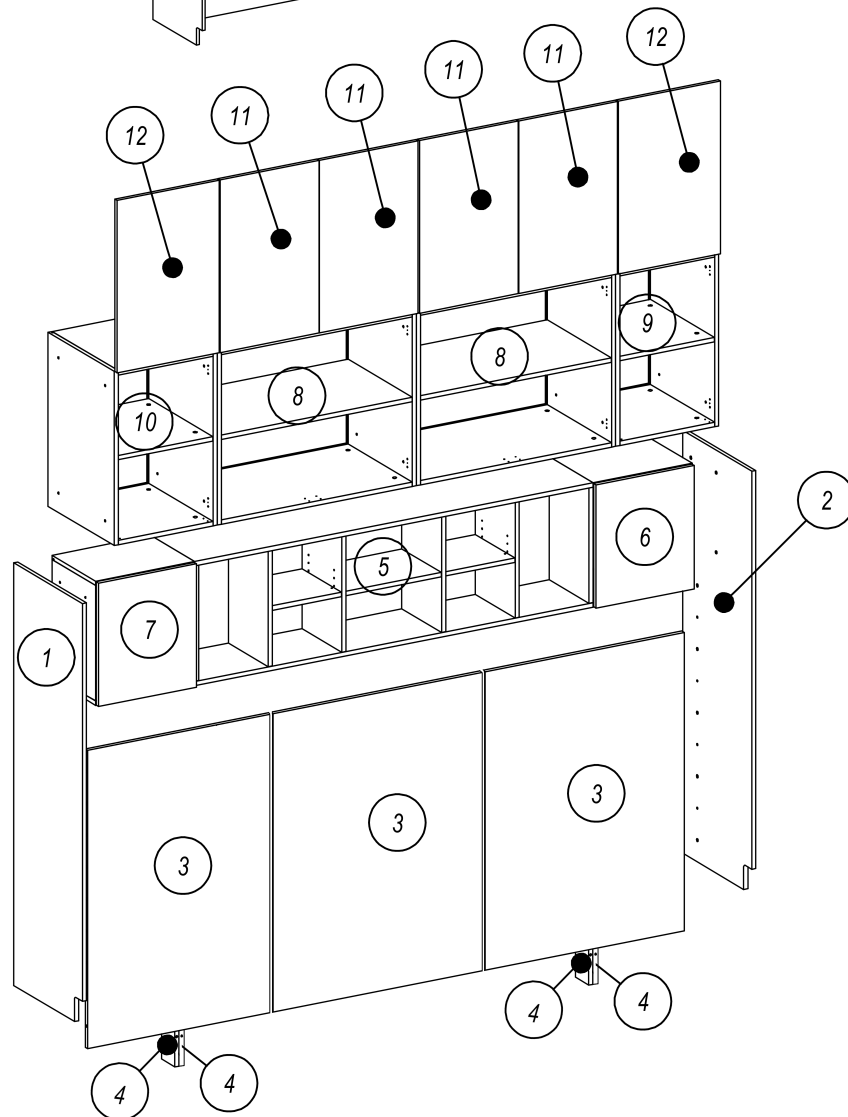

Sleep Varia II

"42", "44"

1/5

Nr	Sztuk
1	1
2	1
3	3
4	4
5	1
6	1
7	1
8	2
9	1
10	1
11	4
12	2

e - 101 (x26)

e - 221 (x26)

e - 002 (x8)

L-32

e - 360 (x16)

e - 165 (x16)

M6 x 30

e - 141 (x12)

175°

e - 016 (x24)

4x16

e - 410 (x9)