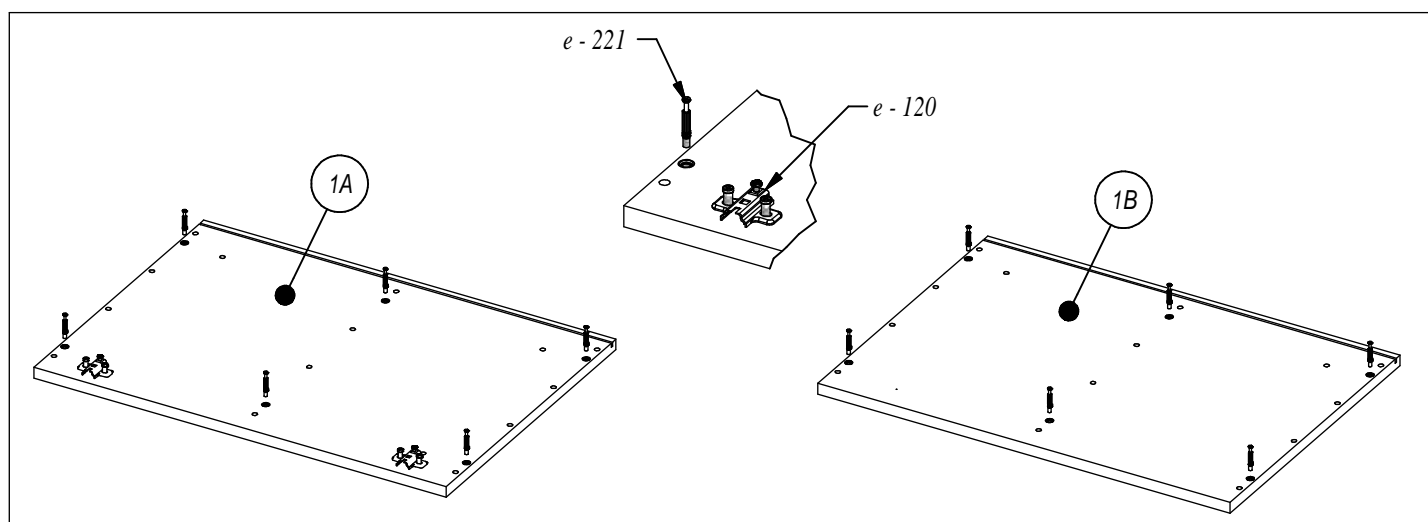

Sleep Varia II

"42", "44" - lewy

1/3

Nr	Sztuk
1	2
2	2
3	1
4	1

e - 001 (x12)	e - 221 (x12)	e - 002 (x24)	e - 120 (x2)	e - 313 (x1)	e - 330 (x2)
		L-23			3 x 11

2/3