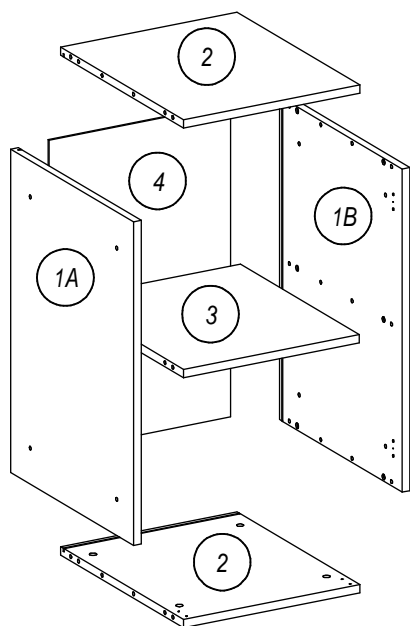

Sleep Varia II

"42", "44" - lewy

1/3

Nr	Sztuk
1	2
2	2
3	1
4	1

e - 001 (x12)	e - 221 (x12)	e - 002 (x24)	e - 120 (x2)	e - 313 (x1)	e - 330 (x2)
		L-23			3 x 11

2/3