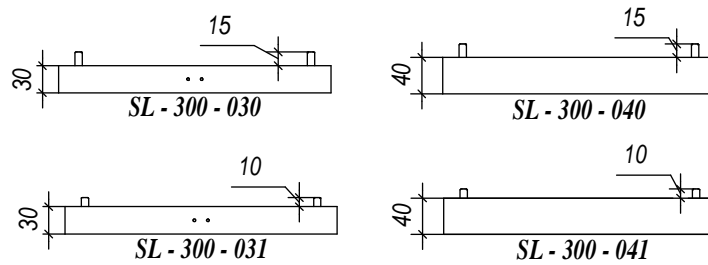

SOFT LOFT

e - 156 (x2) 	e - 213 (x4) 	e - 124 "4"	e - 085 (x12) "Ø8"	e - 081 (x12) "Ø8"	e - 079 (x2) 	e - 200 (x6) M6x45	e - 127 (x4) M6x50
e - 128 (x8) M6x60	e - 139 (x8) M6x16	e - 082 (x12) M8x20	e - 112 (x4) 5x30	e - 126 (x16) 4x20	e - 089 (x12) M8x60	e - 331 (x4) 	e - 212 (x32) M8x25